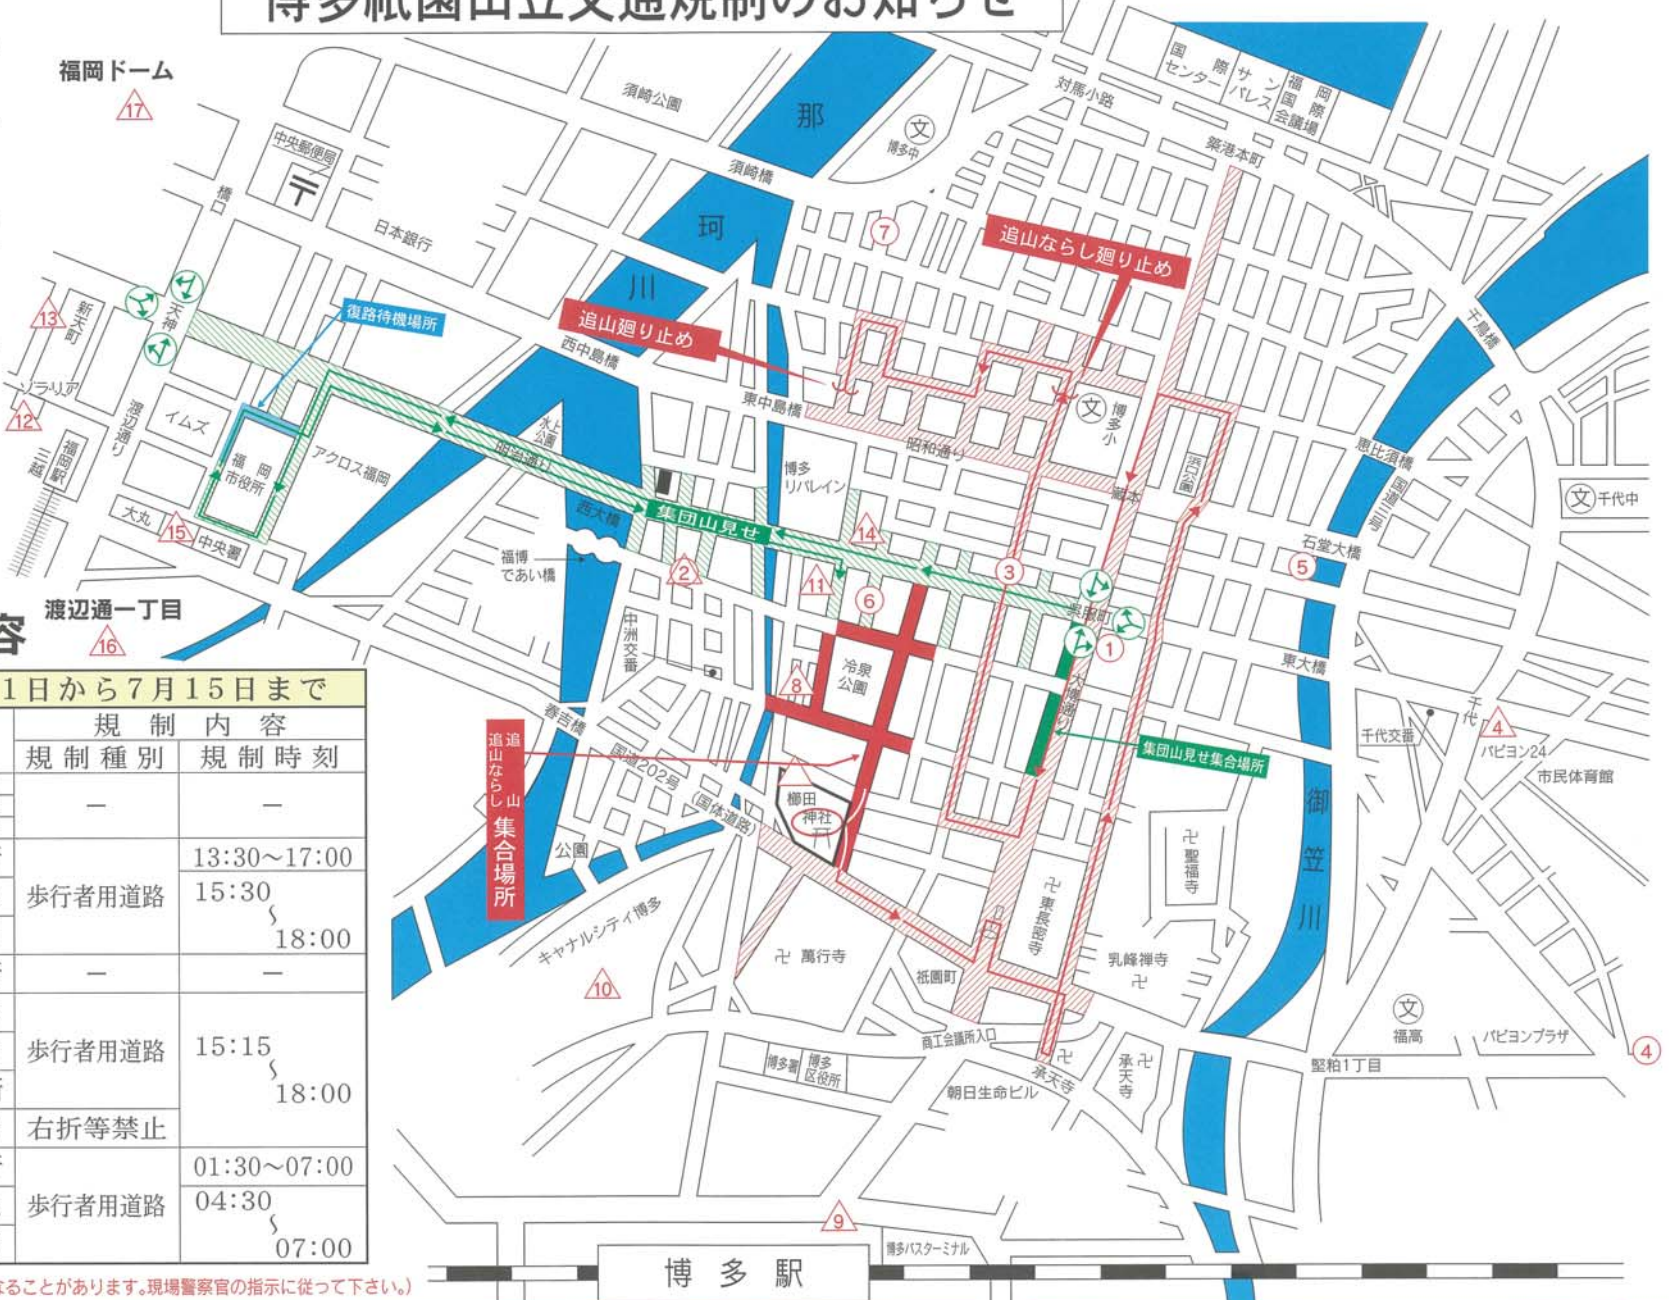

# 博多祇園山笠交通規制のお知らせ

7月1日から7月15日まで博多祇園山笠が行われます。

期間中、下記のとおり交通規制を実施しますので、みなさんのご協力をよろしくお願いします。

## 交通規制の内容

期間		平成28年7月1日から7月15日まで	
行事名	記号	規制種別	規制時刻
山笠設置場所	△ 昇き山・飾り山 ○ 昇き山 △ 飾り山	-	-
追山ならし (7月12日)	■ 山集合場所	歩行者用道路	13:30~17:00
	→ 山笠コース		15:30
集団山見せ (7月13日)	■ 山集合場所	歩行者用道路	18:00
	→ 山笠コース		15:15
	■ 規制区間		18:00
	■ 復路待機場所		-
追山 (7月15日)	△ 規制場所	右折等禁止	-
	■ 山集合場所		01:30~07:00
	→ 山笠コース		04:30
	■ 規制区間		07:00